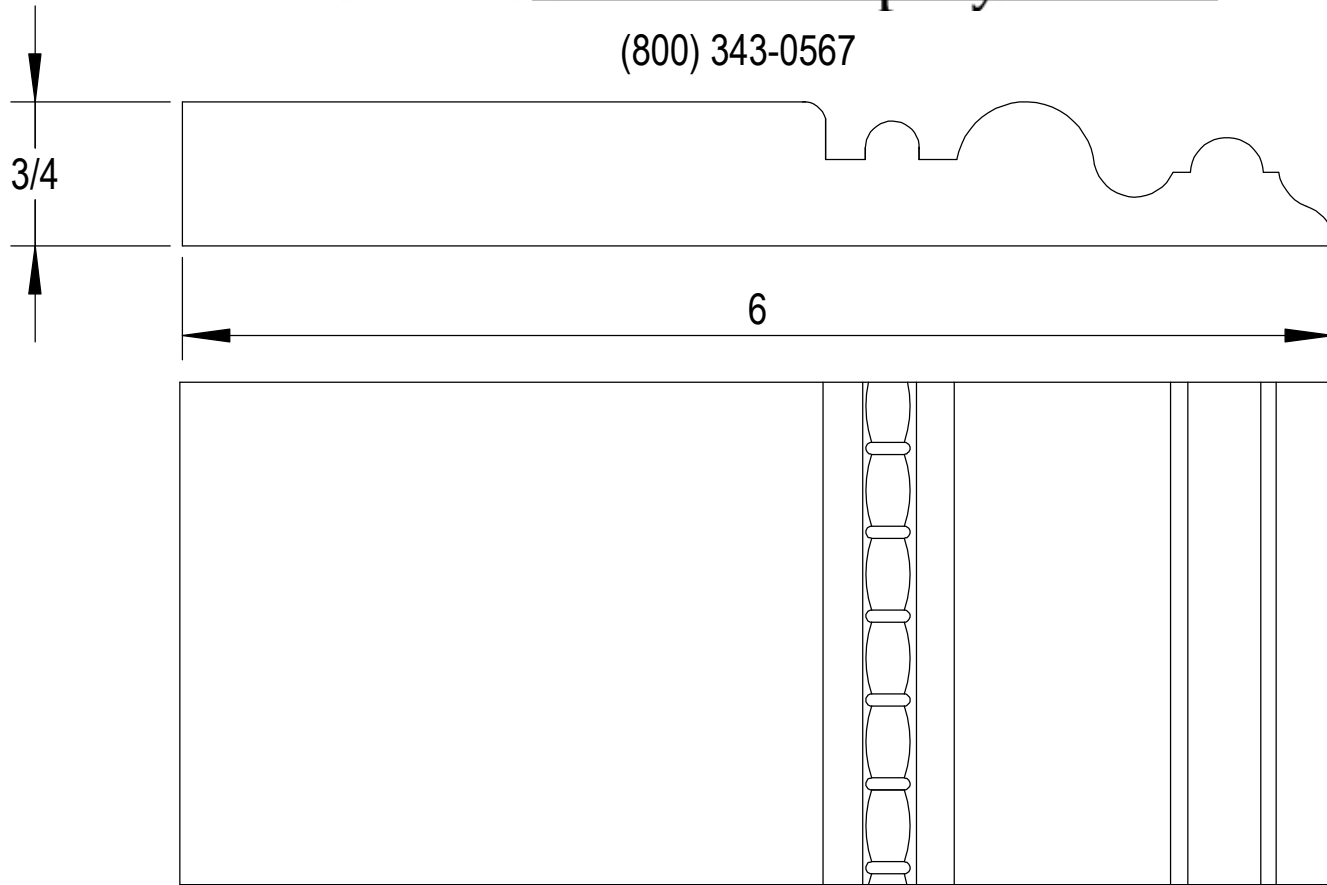

REX
Lumber Company

(800) 343-0567

RX07944
3/4 x 6"