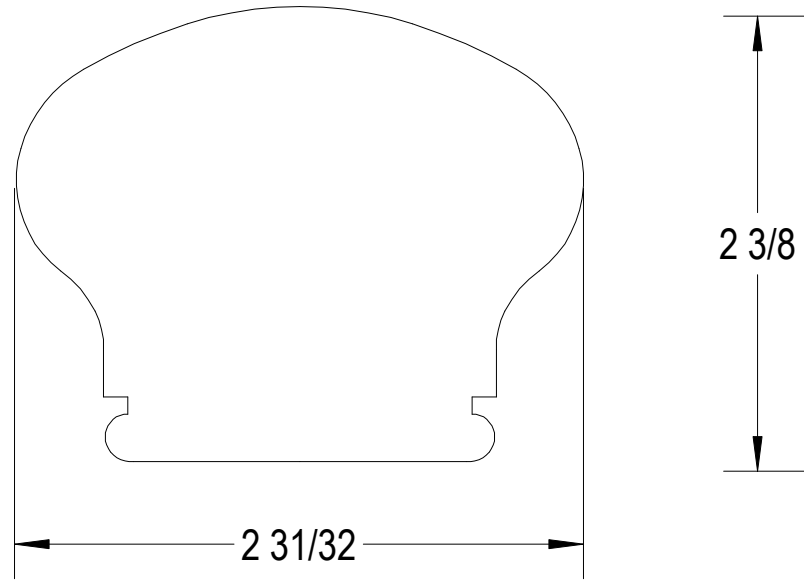

REX
Lumber Company

(800) 343-0567

RX01338
2-3/8 x 2-31/32"