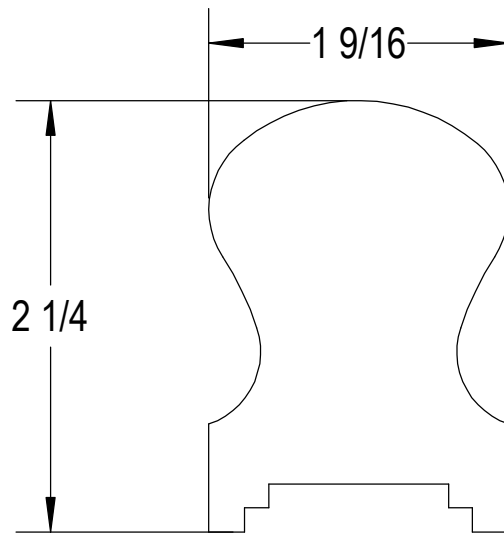

REX
Lumber Company

(800) 343-0567

RX01334
1 9/16 x 2 1/4"