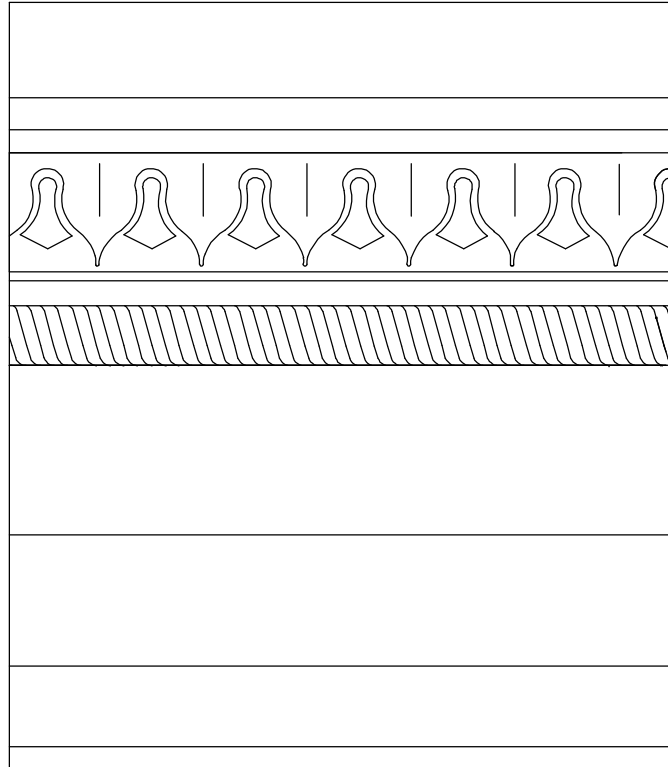

REX
Lumber Company

(800) 343-0567

RX00851
1-1/16 x 4"