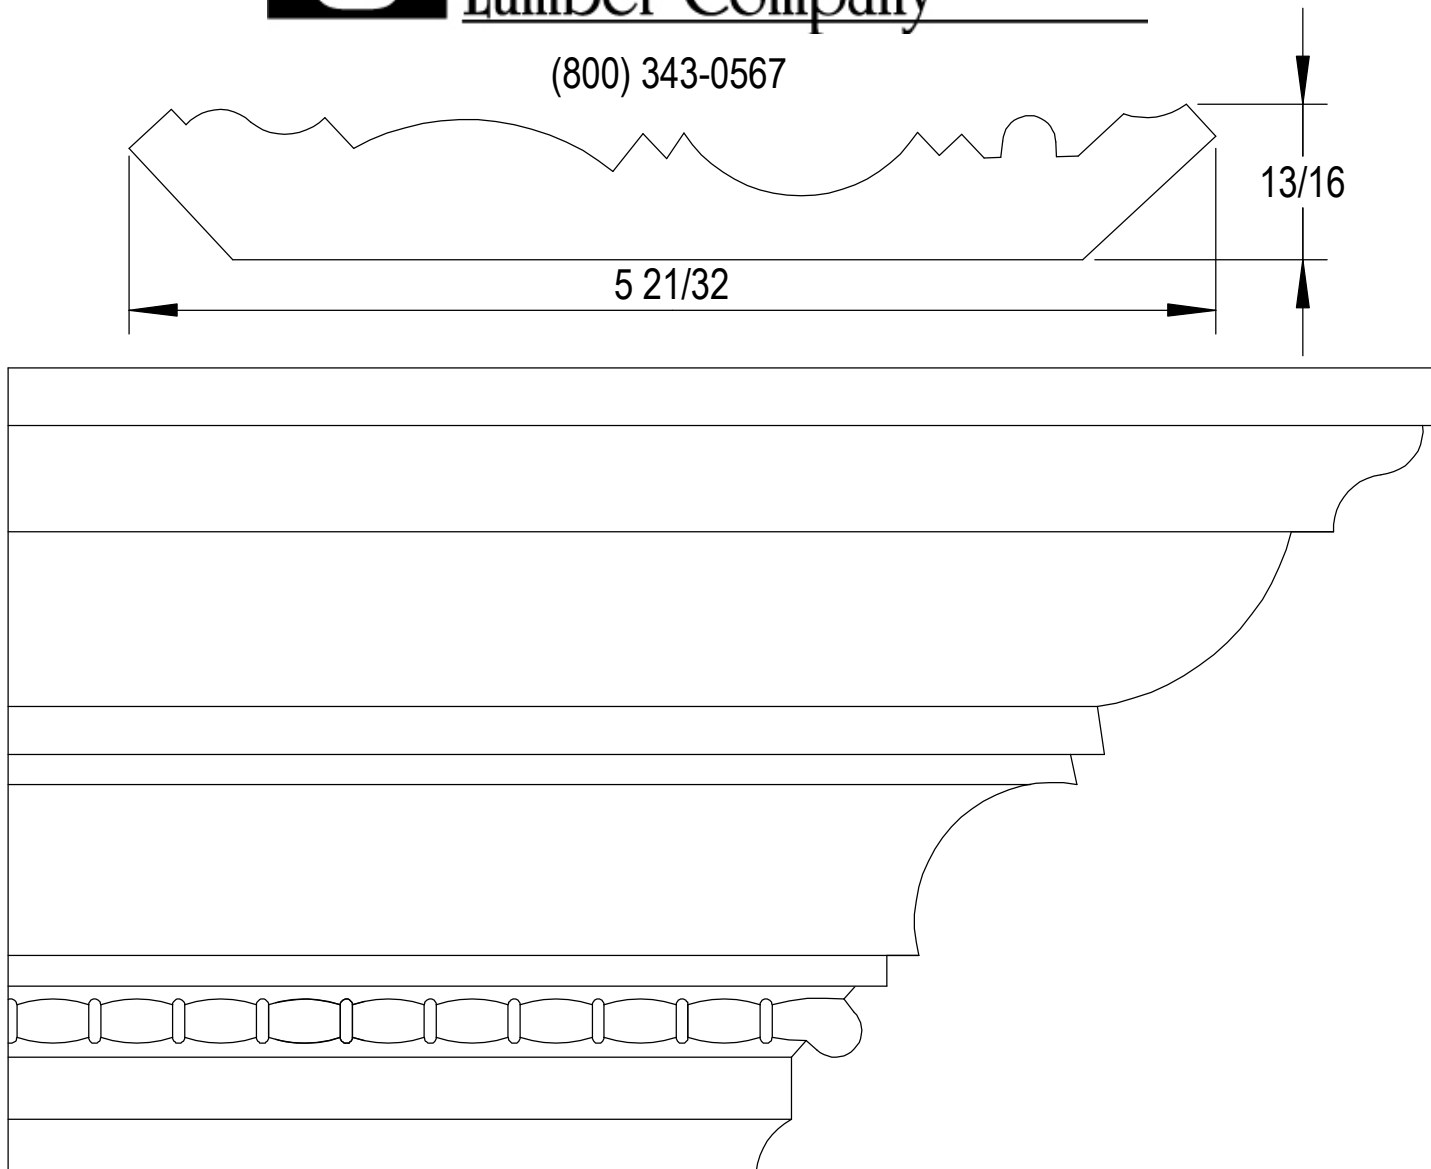

REX
Lumber Company

(800) 343-0567

RX00808

13/16 x 5-21/32"