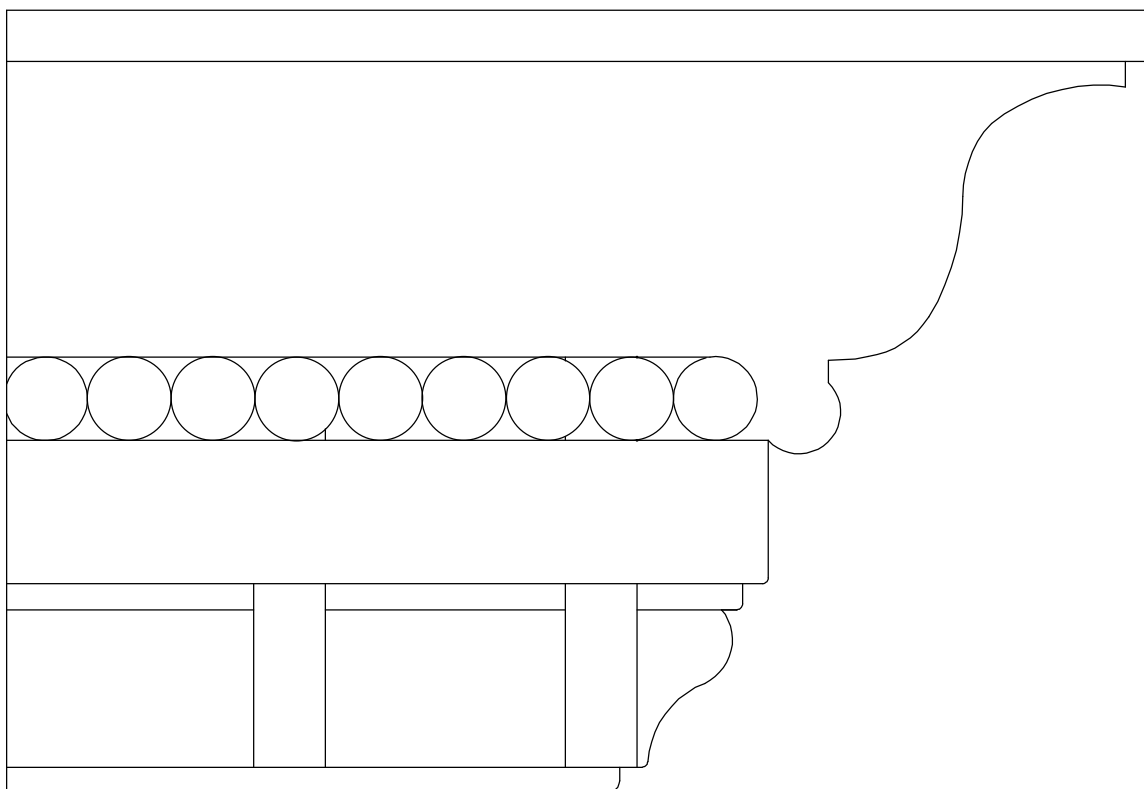

REX
Lumber Company

(800) 343-0567

RX00799
29/32 x 5-1/8"