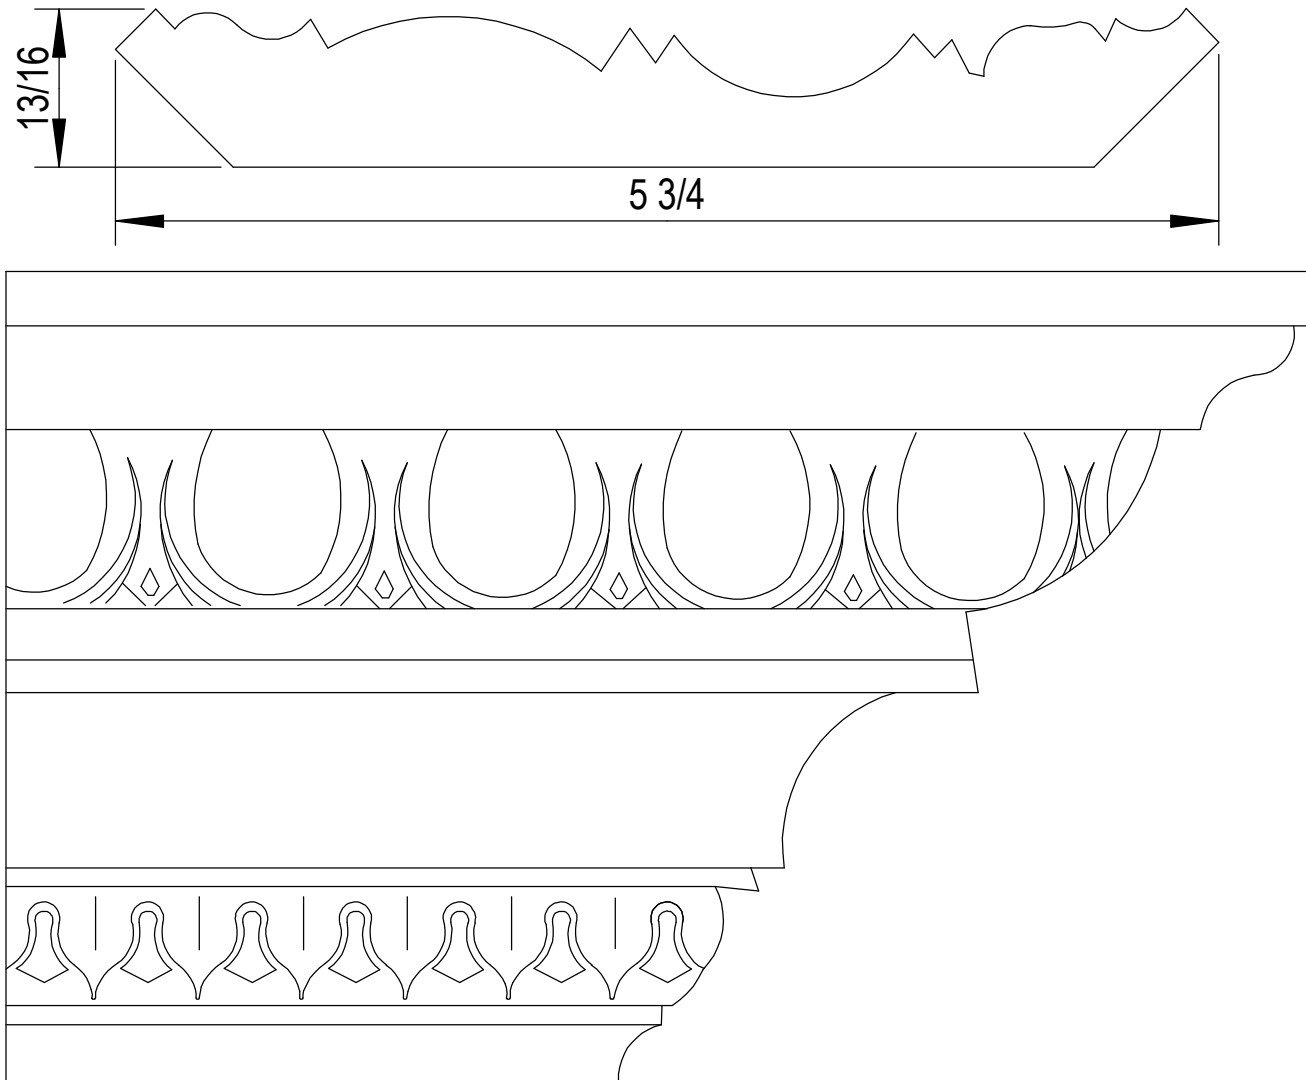

REX
Lumber Company

(800) 343-0567

RX00796
13/16 x 5-3/4"